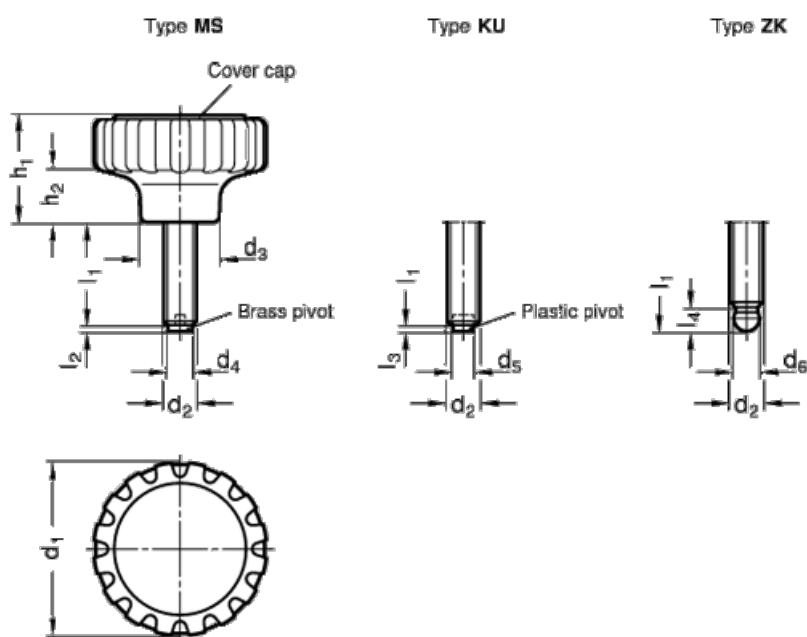

Varenummer: 207336542M30KU  
 Beskrivelse: E+G Fingerknop  
 GN 7336.5-42-M8-30-KU

## Mål

d1 = 42  
 d2 = M8  
 d3 = 19  
 d4 = 6  
 d5 = 5  
 d6 = 6,1 +/-0,05  
 h1 = 26  
 h2 = 13

l1 = 30  
 l2 = 1,5  
 l3 = 1,6  
 l4 = 6,2